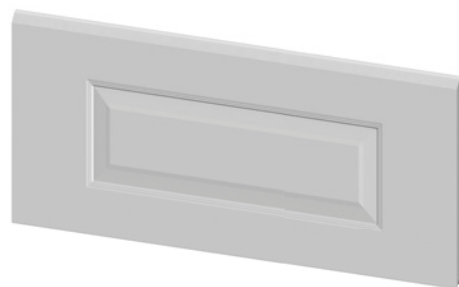

VENTE K2 RA

Wzór w kasetony polecamy osobom ceniącym urok i ciepło domów o tradycyjnym lub rustykalnym charakterze. Oferujemy możliwość tłoczenia w dwóch wariantach – w kasetony długie lub krótkie.

**PONAD 200
KOLORÓW RAL**

**ZŁOTY DĄB,
ORZECH**

2 FAKTURY

- SLICK OKLEINA
- WOODGRAIN RAL