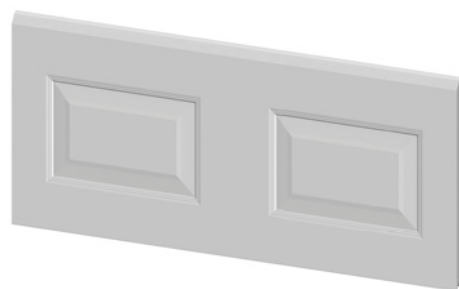

VENTE K2 RA

Wzór w kasetony polecamy osobom ceniącym urok i ciepło domów o tradycyjnym lub rustykalnym charakterze. Oferujemy możliwość tłoczenia w dwóch wariantach – w kasetony długie lub krótkie.

**PONAD 200
KOLORÓW RAL**

**ZŁOTY DĄB,
ORZECH**

2 FAKTURY

- SLICK OKLEINA
- WOODGRAIN RAL